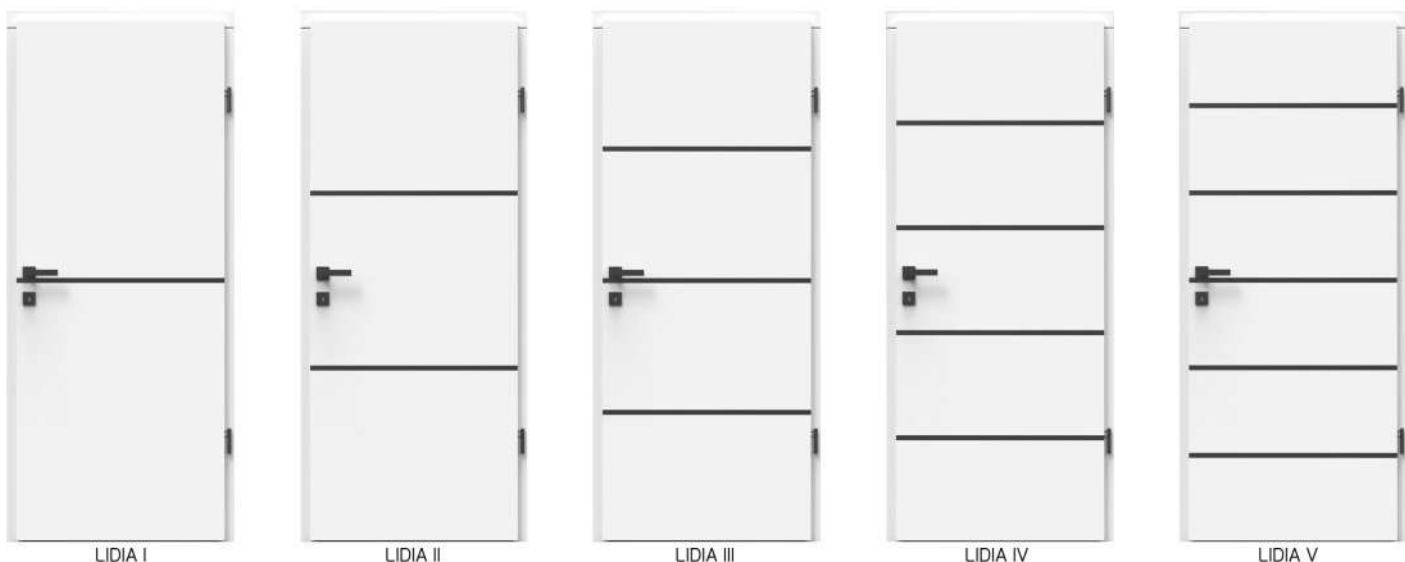

## DRZWI WEWNĘTRZNE

ANNA I

ANNA II

ANNA III

ANNA IV

ANNA V

42mm 1 770zł 2 130zł 2 600zł

WIKTORIA I

WIKTORIA II

WIKTORIA III

WIKTORIA IV

42mm 1 770zł 2 130zł 2 600zł

MARIA I

MARIA II

MARIA III

428mm 1 890zł 2 250zł 2 715zł

LIDIA I

LIDIA II

LIDIA III

LIDIA IV

LIDIA V

42mm 1 890zł 2 250zł 2 715zł

ALICE BLACK GLASS I

ALICE BLACK GLASS II

ALICE BLACK GLASS III

ALICE BLACK GLASS IV

42mm 2 100zł 2 420zł 2 890zł

ALICE I

ALICE II

ALICE III

ALICE IV

42mm 1 890zł 2 250zł 2 715zł