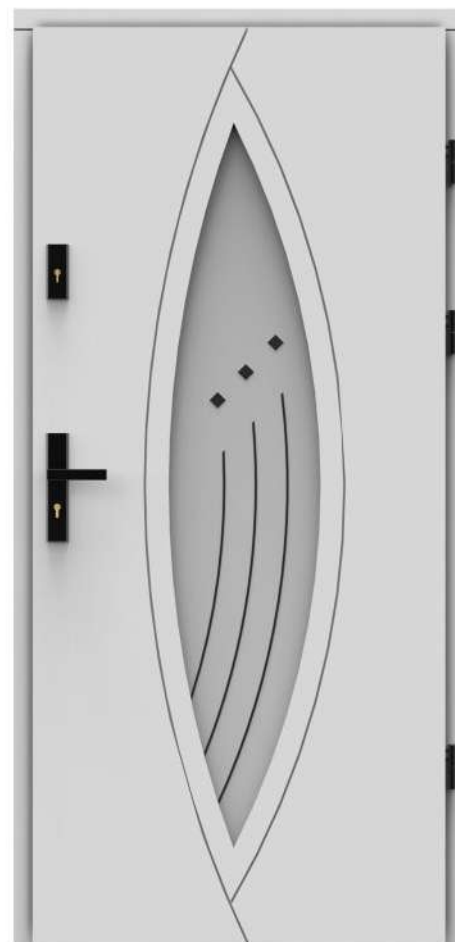

Z 127				Dopłata do szyby 720zł
68mm	3 780zł	4 130zł	4 490zł	
88mm	4 610zł	4 960zł	5 310zł