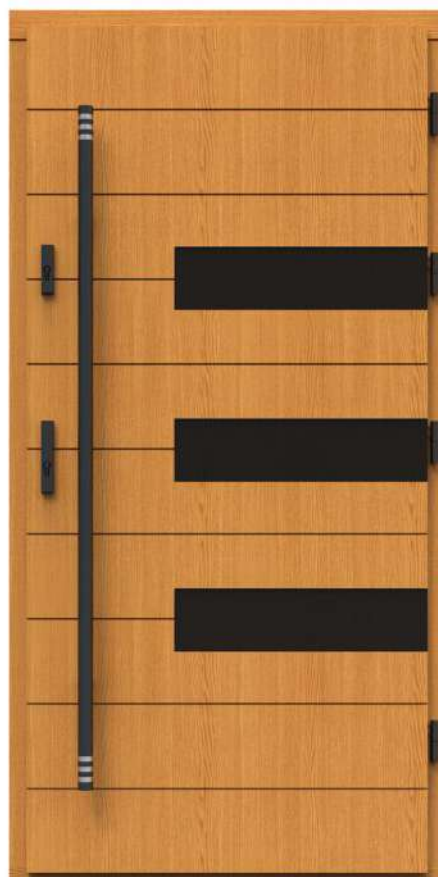

Z 148

1	68mm	4 460zł	4 820zł	5 230zł
	88mm	5 530zł	5 880zł	6 350zł