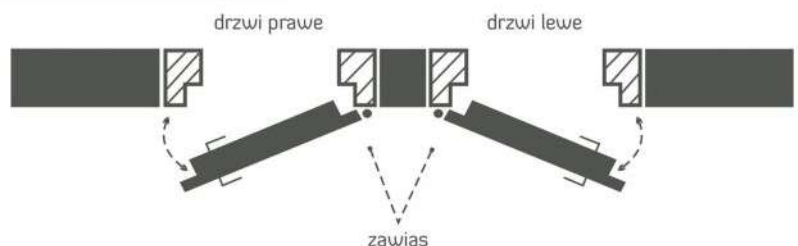

Kierunek otwierania drzwi

Wszelkie informacje zawarte w katalogu nie stanowią oferty w rozumieniu Kodeksu Cywilnego i są publikowane wyłącznie do celów informacyjnych.

W przypadku sprzedaży konsumenckiej w rozumieniu ustawy z dnia 27 lipca 2002 „O szczególnych warunkach sprzedaży konsumenckiej oraz o zmianie Kodeksu Cywilnego”, zawarte w niniejszym katalogu informacje nie stanowią zapewnienia w rozumieniu art. 4 ust. 3 ustawy jak również nie stanowią opisu art. 4 ust. 2 ustawy. Stalarnia Adam zastrzega sobie prawo wprowadzenia zmian bez uprzedzenia, w tym parametrów technicznych wykonywanych drzwi i okien, ich wyposażenia, cen i specyfikacji.