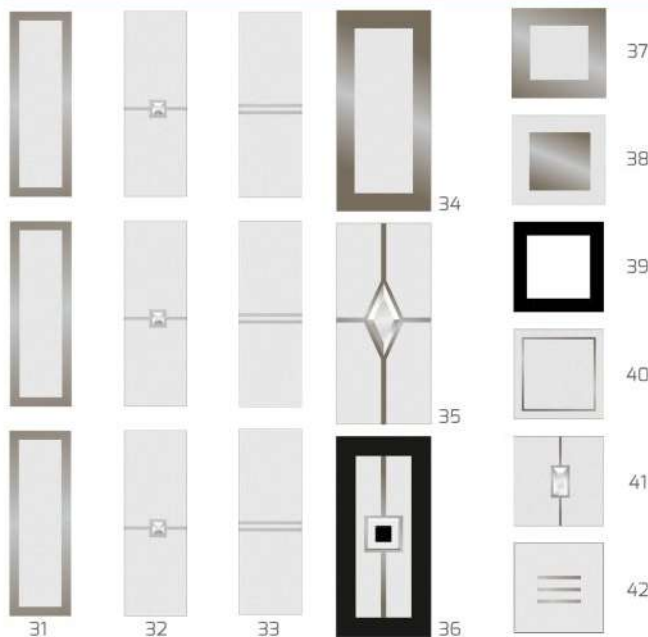

DLA Z2, Z44, Z49, Z64, Z65

DLA Z5, Z9, Z31, Z36, Z38, Z59

DLA Z76

DLA Z89