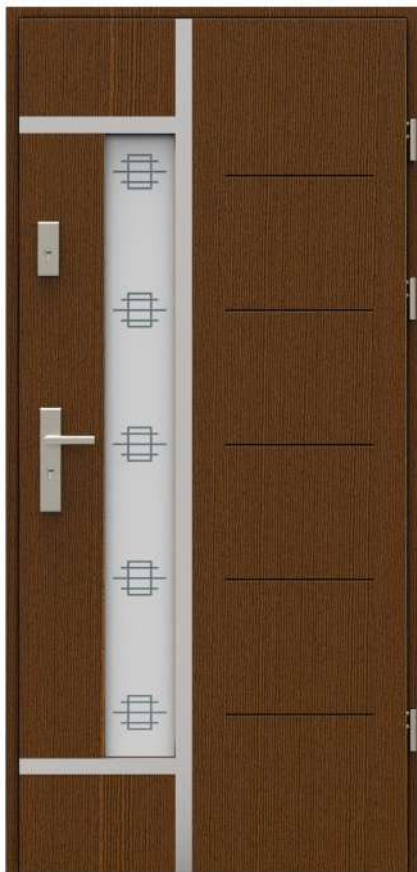

Z 23   Doplata do szyby 520zł

	68mm	3 780zł	4 130zł	4 490zł
	88mm	4 610zł	4 960zł	5 310zł