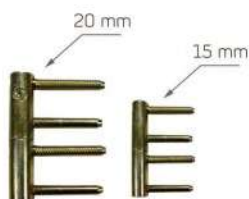

## Akcesoria

WIZJERY

NAKLADKA NA ZAWIASY

WIZJER CYFROWY  
250zł

WKŁADKI

POCHWYT DRZWI PRZESUWNYCH

ZAWIAS REGULOWNY

ZAWIAS DO DRZWI  
BEZPRZYLGOWYCH  
SIMONSWERK TECTUS 340SYSTEM PROGOWY  
BKV EIFEL T