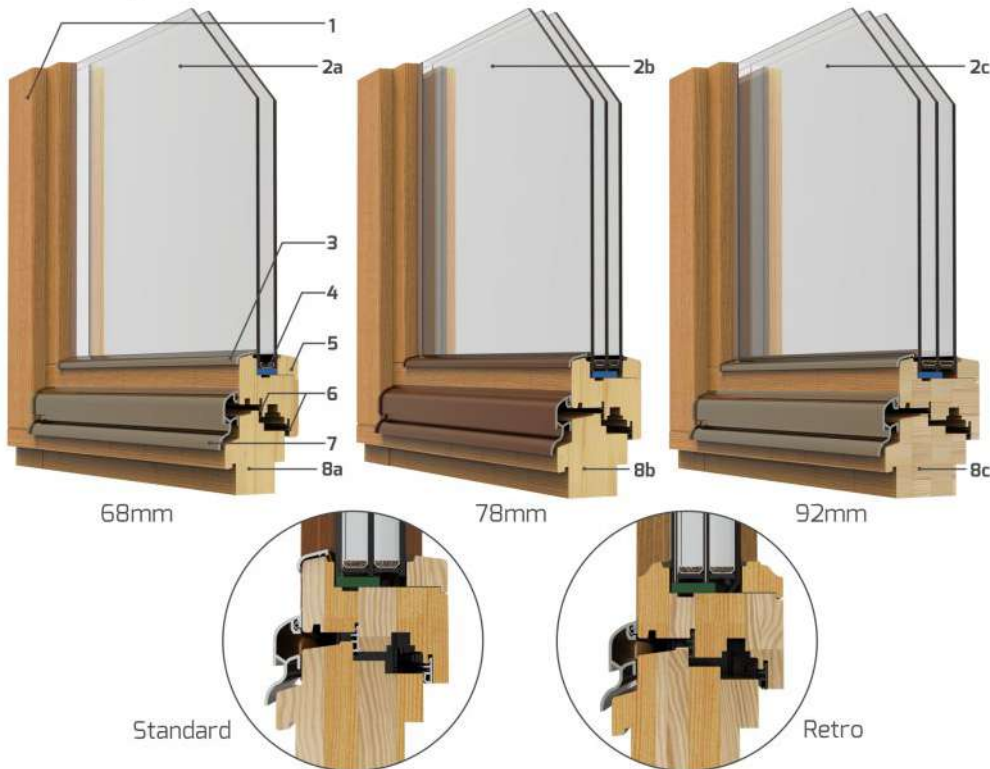

Przekroje okien

1. 1 Trwała powłoka lakiernicza - ekologiczne, akrylowe farby firmy SIGMA - perfekcyjna ochrona drewna na wiele lat
2. 2a Pakiet szybowy 4x16Arx4LE o współczynniku przenikalności cieplnej $U=1,1 \text{ W/m}^2\text{K}$ wypełniony argonem z szybą „thermofloat” - obniżenie kosztów ogrzewania
3. 2b Pakiet szybowy 4LEx12x4x12x4LE o współczynniku przenikalności cieplnej $U=0,7 \text{ W/m}^2\text{K}$ wypełniony argonem z szybą „thermofloat” - obniżenie kosztów ogrzewania
4. 2c Pakiet szybowy 4LEx16x4x16x4LE o współczynniku przenikalności cieplnej $U=0,6 \text{ W/m}^2\text{K}$ wypełniony argonem z szybą „thermofloat” - obniżenie kosztów ogrzewania
5. 3 Przyszybowy okapnik aluminiowy w odpowiednio dobranych kolorach - optymalna ochrona skrzydła przed czynnikami zewnętrznymi
6. 4 Ramka dystansowa (z aluminium, tworzywa sztucznego). W przypadku ciepłej ramki - znaczna redukcja kondensacji pary wodnej na wewnętrznej stronie okna
7. 5 Wysokiej jakości drewno trójwarstwowe klejone sosnowe, meranti lub dąb - stabilność konstrukcji
8. 6 Uszczelki o podwyższonym okresie użytkowania PRIMO-PROFIL - gwarancją szczelności okna, ciepła i dobrej izolacji akustycznej.
9. 7 Termookapnik aluminiowy z wypełnieniem - bardzo dobra ochrona ramy przed szkodliwym działaniem czynników atmosferycznych oraz mniejsze straty ciepła
10. 8a Rama okienna o szerokości 68mm
11. 8b Rama okienna o szerokości 78mm
12. 8c Rama okienna o szerokości 92mm

Okno uchylno-przesuwne z okuciem Roto Patio 5

Planując wyjście na balkon lub taras zastanawiasz się, czy duże drzwi rozwiernie nie będą dokładowały z kwiatami lub innymi elementami wyposażenia wnętrza. W takiej sytuacji najlepiej sprawdzą się drzwi uchylno-przesuwne. Umożliwiają one wygodne wietrzenie w pozycji uchylnej – jak pozostałe okna – i jednocześnie harmonizują z nimi wizualnie. Zarówno Patio 5 w wersji standardowej jak i komfortowe Patio Z z automatem uchylająco-domykającym otwierają okna i duże drzwi tarasowe przez przesunięcie ich na bok: to zdecydowana oszczędność miejsca. Drzwi uchylno przesuwne zalecane są jako wyjście na balkon, taras lub do ogrodu zimowego. Zgodnie z aktualnymi trendami w architekturze możliwe jest wykonanie w systemie Patio drzwi na całą wysokość pomieszczenia – o wysokości skrzydła do 2,70 m. Także ciężkie drzwi z potrójnymi szybami do budownictwa energooszczędnego o masie skrzydła do 200 kg nie stanowią dla Patio najmniejszego problemu. Dzięki ostłonkom o delikatnym kształcie uchylno- przesuwne drzwi mają nowoczesny wygląd i dyskretnie wkomponują się w wystrój wnętrza. Dostępne w pięciu kolorach ostłonki harmonizują kolorystycznie z kłamkami.