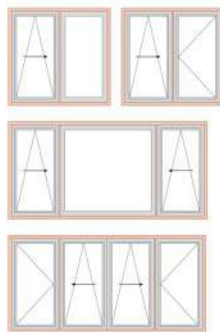

Szerokie spektrum możliwości otwierania uchylno-przesuwnych drzwi balkonowych ze skrzydłami rozwiernymi lub elementami szklenia statego