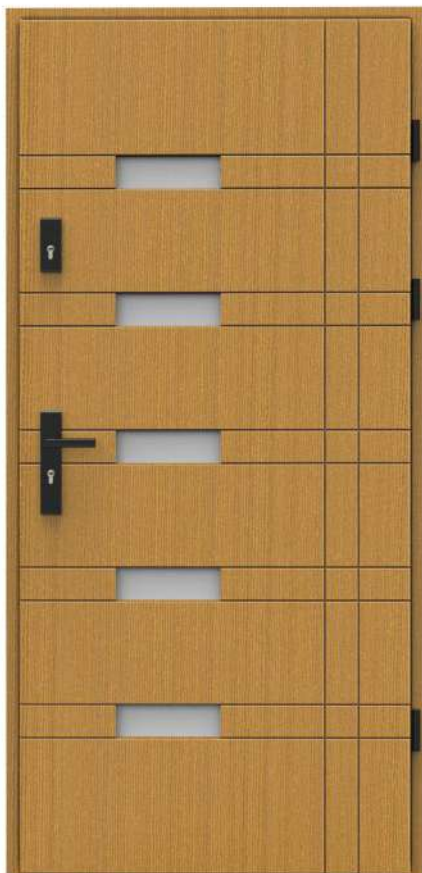

Z 34

68mm	3 780zł	4 130zł	4 490zł
88mm	4 610zł	4 960zł	5 310zł