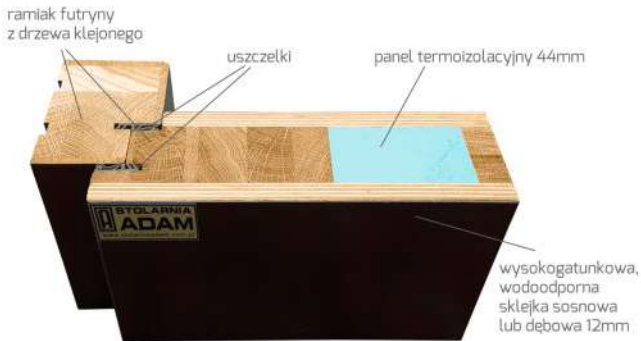

PRZEKRÓJ DRZWI ZEWNĘTRZNYCH PŁYTOWYCH 68mm

Współczynnik przenikania ciepła Uw 1,2 W/m²K