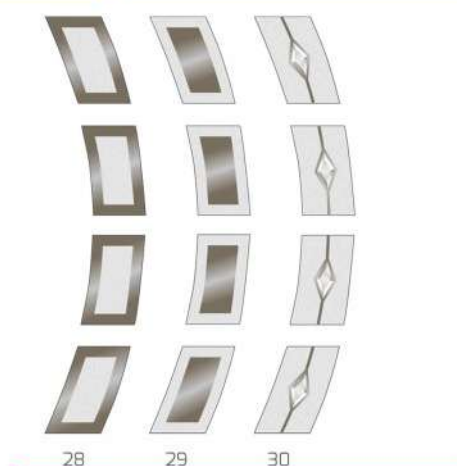

# SZYBY ozdobne

- 1 - 5 : 610zł /szt.
  - 6 - 11 : 520zł /szt.
  - 12 : 620zł /szt.
  - 13 - 15 : 470zł /szt.
  - 16, 17 : 660zł /szt.
  - 18 : 780zł /szt.
  - 19 - 21 : 720zł /kpl.
  - 22, 23 : 460zł /szt.
  - 24 : 660zł /szt.
  - 25, 26 : 470zł /szt.
  - 27 : 660zł /szt.
  - 28, 29 : 700zł /kpl.
  - 30 : 740zł /kpl.
  - 31 - 33 : 470zł /kpl.
  - 34 : 580zł /kpl.
  - 35, 36 : 730zł /kpl.
  - 37, 38, 40, 42 : 155zł /szt.
  - 39, 41 : 175zł /szt.
  - 43 - 45 : 150zł /szt.
  - 46 - 48 : 220zł /szt.
- Podane ceny są cenami netto należy doliczyć podatek VAT

DLA Z8, Z10, Z11, Z17, Z22, Z23, Z24, Z41, Z42, Z62, Z63, Z82, Z85, Z116, Z117, Z119

DLA Z4, Z7, Z13, Z43, Z46, Z47, Z51, Z88, Z90

DLA Z2, Z44, Z49, Z64, Z65

DLA Z5, Z9, Z31, Z36, Z38, Z59

DLA Z76

DLA Z89

DLA Z48

## Drzwi wewnętrzne

Drzwi wewnętrzne w naszych domach stanowią najważniejszy element wystroju i mają wpływ na architekturę wnętrza. Zgodnie z potrzebami naszych klientów wzbogacamy ofertę o kolejne modele i wzory serii klasycznej i bardzo nowoczesnej.