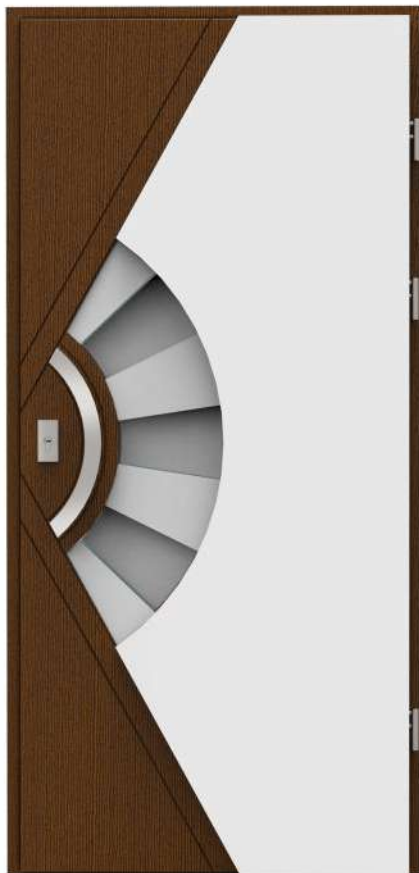

Drzwi zewnętrzne wykonywane są z różnych gatunków drewna najczęściej sosna i dąb, 68 mm i 88 mm to podstawowe grubości drzwi zewnętrznych.

**Z 1** Doplata do szyby 520zł

		68mm	4 310zł	4 660zł	5 020zł
		88mm	5 140zł	5 490zł	5 840zł