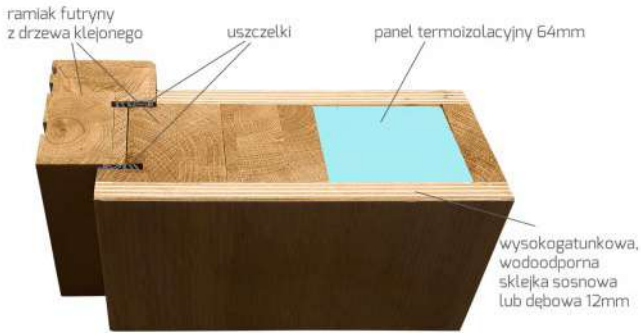

	68mm	3 780zł	4 130zł	4 490zł
	88mm	4 610zł	4 960zł	5 310zł

Z 24      Doplata do szyby 500zł

		68mm	3 780zł	4 130zł	4 490zł
		88mm	4 610zł	4 960zł	5 310zł

**PRZEKRÓJ DRZWI ZEWNĘTRZNYCH PŁYTOWYCH 88mm**

Współczynnik przenikania ciepła Uw 0,8 W/m²K