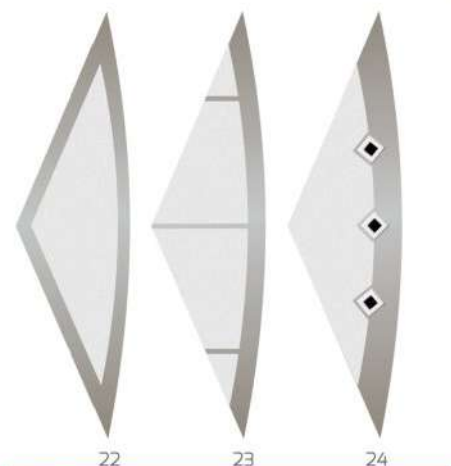

# SZYBY ozdobne

- 1 - 5 : 610zł /szt.
  - 6 - 11 : 520zł /szt.
  - 12 : 620zł /szt.
  - 13 - 15 : 470zł /szt.
  - 16, 17 : 660zł /szt.
  - 18 : 780zł /szt.
  - 19 - 21 : 720zł /kpl.
  - 22, 23 : 460zł /szt.
  - 24 : 660zł /szt.
  - 25, 26 : 470zł /szt.
  - 27 : 660zł /szt.
  - 28, 29 : 700zł /kpl.
  - 30 : 740zł /kpl.
  - 31 - 33 : 470zł /kpl.
  - 34 : 580zł /kpl.
  - 35, 36 : 730zł /kpl.
  - 37, 38, 40, 42 : 155zł /szt.
  - 39, 41 : 175zł /szt.
  - 43 - 45 : 150zł /szt.
  - 46 - 48 : 220zł /szt.
- Podane ceny są cenami netto należy doliczyć podatek VAT

DLA Z8, Z10, Z11, Z17, Z22, Z23, Z24, Z41, Z42, Z62, Z63, Z82, Z85, Z116, Z117, Z119

DLA Z4, Z7, Z13, Z43, Z46, Z47, Z51, Z88, Z90

DLA Z2, Z44, Z49, Z64, Z65

DLA Z5, Z9, Z31, Z36, Z38, Z59

DLA Z76

DLA Z89

DLA Z48