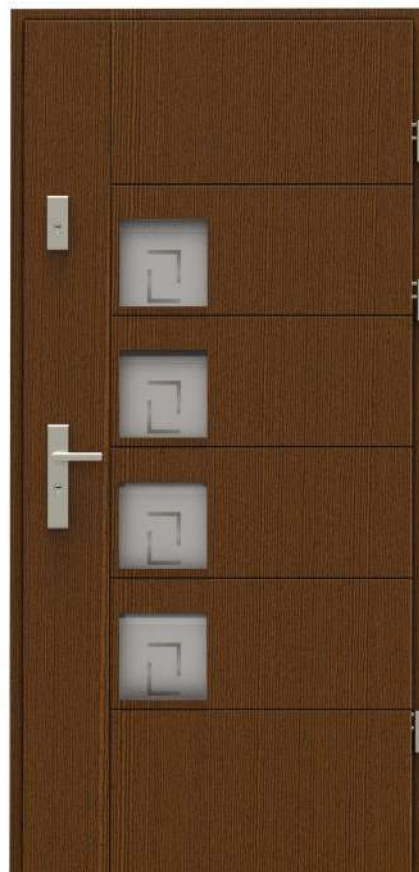

Z 38

Dopłata do szyby 620zł

	68mm	3 780zł	4 130zł	4 490zł
	88mm	4 610zł	4 960zł	5 310zł