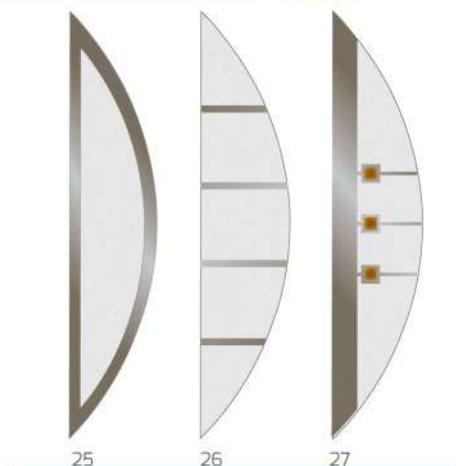

# SZYBY ozdobne

- 1 - 5 : 610zł /szt.
  - 6 - 11 : 520zł /szt.
  - 12 : 620zł /szt.
  - 13 - 15 : 470zł /szt.
  - 16, 17 : 660zł /szt.
  - 18 : 780zł /szt.
  - 19 - 21 : 720zł /kpl.
  - 22, 23 : 460zł /szt.
  - 24 : 660zł /szt.
  - 25, 26 : 470zł /szt.
  - 27 : 660zł /szt.
  - 28, 29 : 700zł /kpl.
  - 30 : 740zł /kpl.
  - 31 - 33 : 470zł /kpl.
  - 34 : 580zł /kpl.
  - 35, 36 : 730zł /kpl.
  - 37, 38, 40, 42 : 155zł /szt.
  - 39, 41 : 175zł /szt.
  - 43 - 45 : 150zł /szt.
  - 46 - 48 : 220zł /szt.
- Podane ceny są cenami netto należy doliczyć podatek VAT

DLA Z8, Z10, Z11, Z17, Z22, Z23, Z24, Z41, Z42, Z62, Z63, Z82, Z85, Z116, Z117, Z119

DLA Z4, Z7, Z13, Z43, Z46, Z47, Z51, Z88, Z90

DLA Z2, Z44, Z49, Z64, Z65

DLA Z5, Z9, Z31, Z36, Z38, Z59

DLA Z76

DLA Z89

DLA Z48